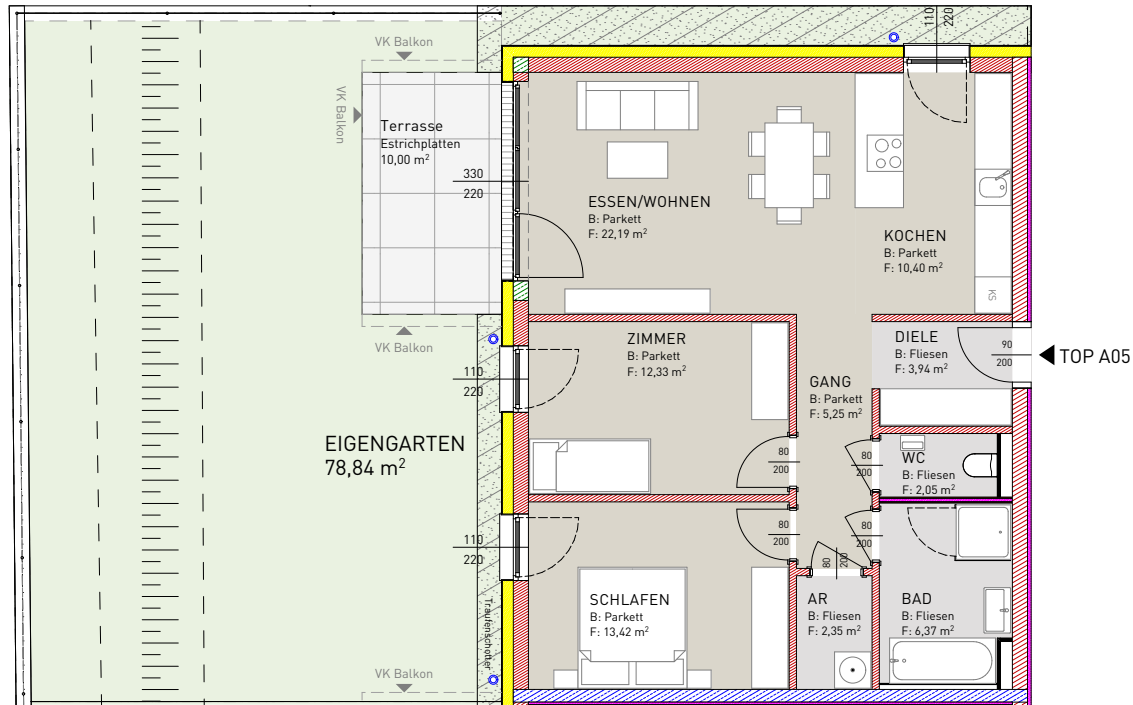

BT A - TOP A05 - 1. OBERGESCHOSS

AR	2,35 m ²
BAD	6,37 m ²
DIELE	3,94 m ²
ESSEN/WOHNEN	22,19 m ²
GANG	5,25 m ²
KOCHEN	10,40 m ²
WC	2,05 m ²
ZIMMER	12,33 m ²
SCHLAFEN	13,42 m ²
SUMME	78,30 m²

EIGENGARTEN	78,84 m ²
TERRASSE	10,00 m ²

ÜBERSICHT (ohne Massstab)