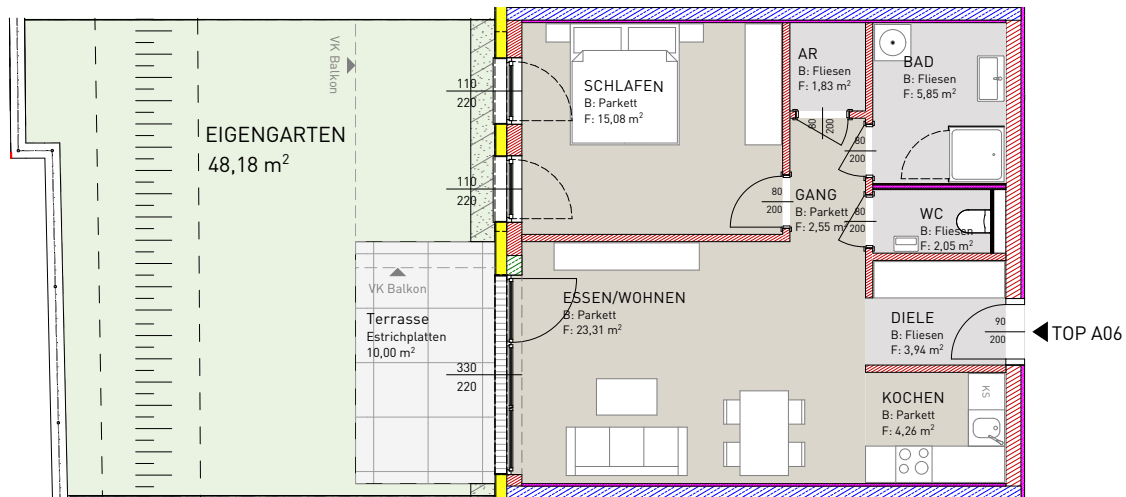

BT A - TOP A06 - 1. OBERGESCHOSS

AR	1,83 m ²
BAD	5,85 m ²
DIELE	3,94 m ²
ESSEN/WOHNEN	23,31 m ²
GANG	2,55 m ²
KOCHEN	4,26 m ²
WC	2,05 m ²
SCHLAFEN	15,08 m ²
SUMME	58,87 m²

EIGENGARTEN	48,18 m ²
TERRASSE	10,00 m ²

ÜBERSICHT (ohne Massstab)