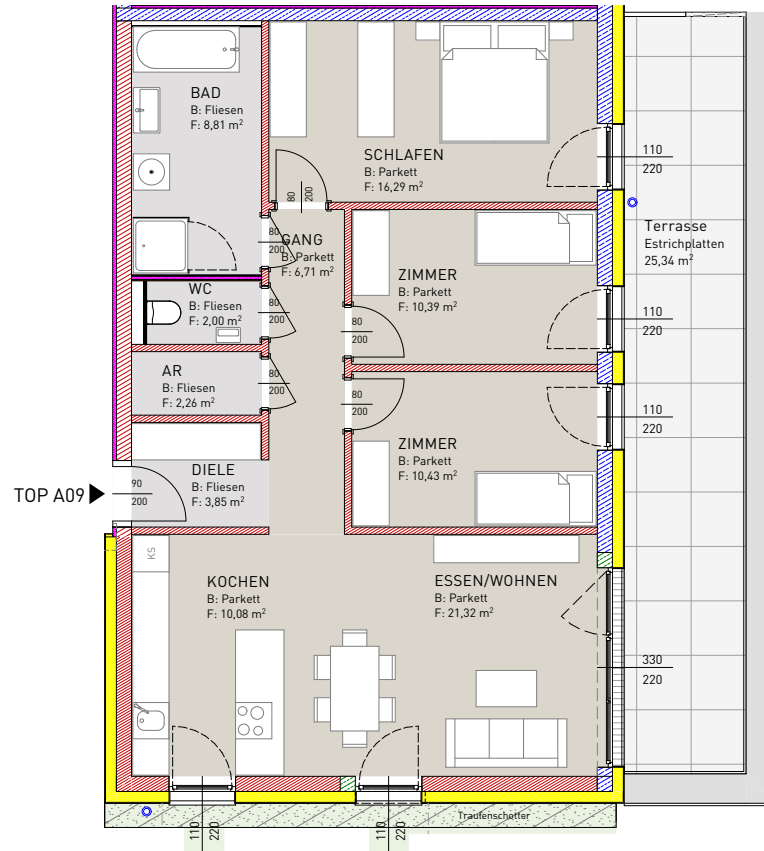

BT A - TOP A09 - 1. OBERGESCHOSS

AR	2,26 m ²
BAD	8,81 m ²
DIELE	3,85 m ²
ESSEN/WOHNEN	21,32 m ²
GANG	6,71 m ²
KÖCHEN	10,08 m ²
WC	2,00 m ²
ZIMMER	10,39 m ²
ZIMMER	10,43 m ²
SCHLAFEN	16,29 m ²
SUMME	92,14 m²

TERRASSE 25,34 m²

ÜBERSICHT (ohne Massstab)