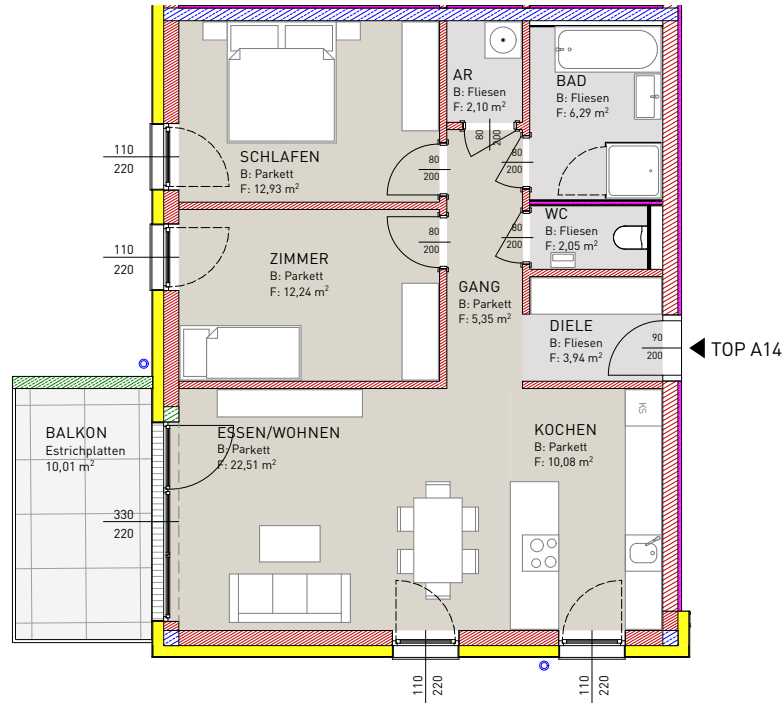

BT A - TOP A14 - 2. OBERGESCHOSS

AR	2,10 m ²
BAD	6,29 m ²
DIELE	3,94 m ²
ESSEN/WOHNEN	22,51 m ²
GANG	5,35 m ²
KOCHEN	10,08 m ²
WC	2,05 m ²
ZIMMER	12,24 m ²
SCHLAFEN	12,93 m ²
SUMME	77,49 m²

BALKON 10,01 m²

ÜBERSICHT (ohne Massstab)