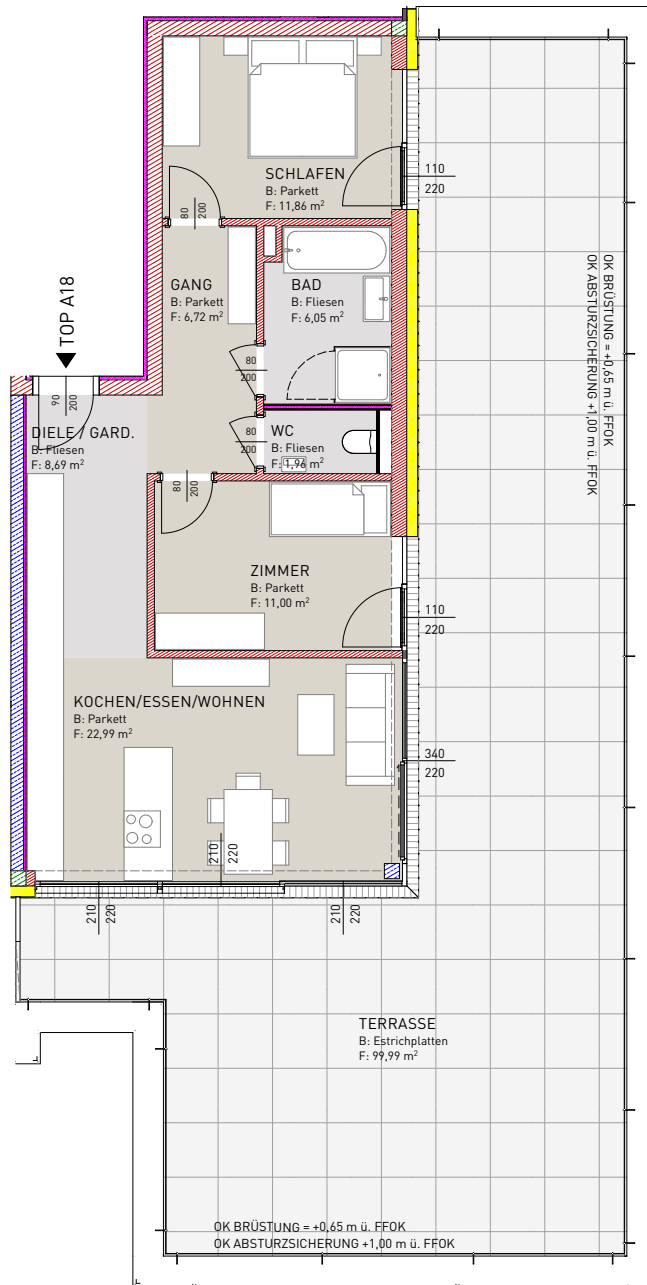

BT A - TOP A18 - 3. OBERGESCHOSS

BAD	6,05 m ²
DIELE / GARD.	8,69 m ²
GANG	6,72 m ²
KOCHEN/ESSEN/WOHNEN	22,99 m ²
WC	1,96 m ²
ZIMMER	11,00 m ²
SCHLAFEN	11,86 m ²
SUMME	69,27 m²
TERRASSE	99,99 m ²

ÜBERSICHT (ohne Massstab)