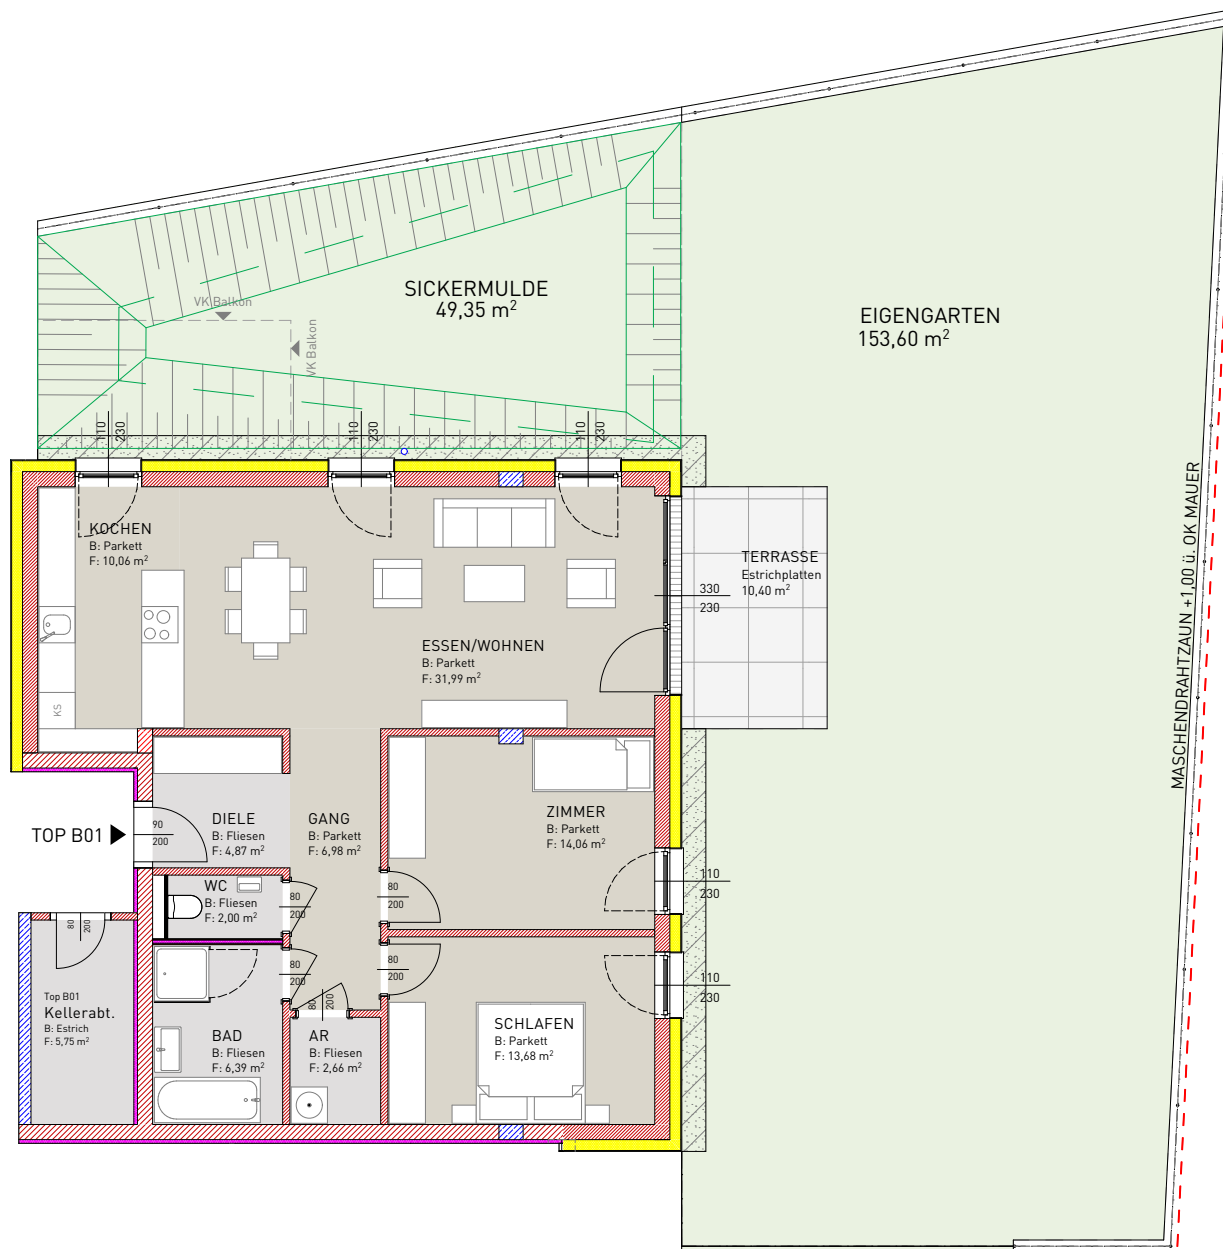

BT B - TOP B01 - ERDGESCHOSS

AR	2,66 m ²
BAD	6,39 m ²
DIELE	4,87 m ²
ESSEN/WOHNEN	31,99 m ²
GANG	6,98 m ²
KÖCHEN	10,06 m ²
WC	2,00 m ²
SCHLAFEN	13,68 m ²
ZIMMER	14,06 m ²
SUMME	92,69 m²

EIGENGARTEN (exkl. Sickermulde)	153,60 m ²
TERRASSE	10,40 m ²

ÜBERSICHT (ohne Massstab)