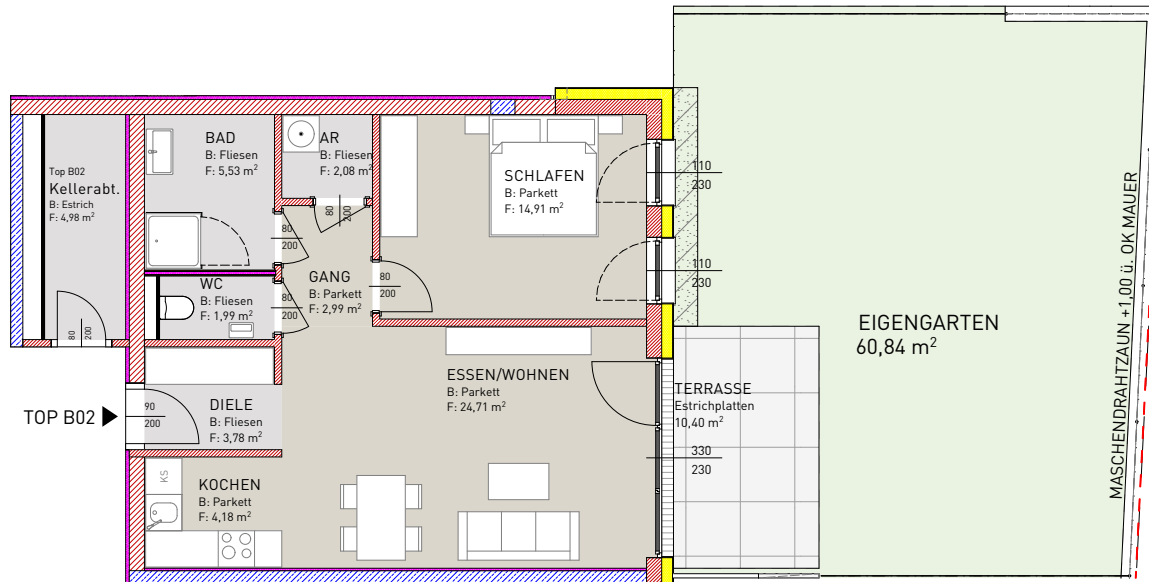

BT B - TOP B02 - ERDGESCHOSS

AR	2,08 m ²
BAD	5,53 m ²
DIELE	3,78 m ²
ESSEN/WOHNEN	24,71 m ²
GANG	2,99 m ²
KOCHEN	4,18 m ²
WC	1,99 m ²
SCHLAFEN	14,91 m ²
SUMME	60,17 m²

EIGENGARTEN	60,84 m ²
TERRASSE	10,40 m ²

ÜBERSICHT (ohne Massstab)