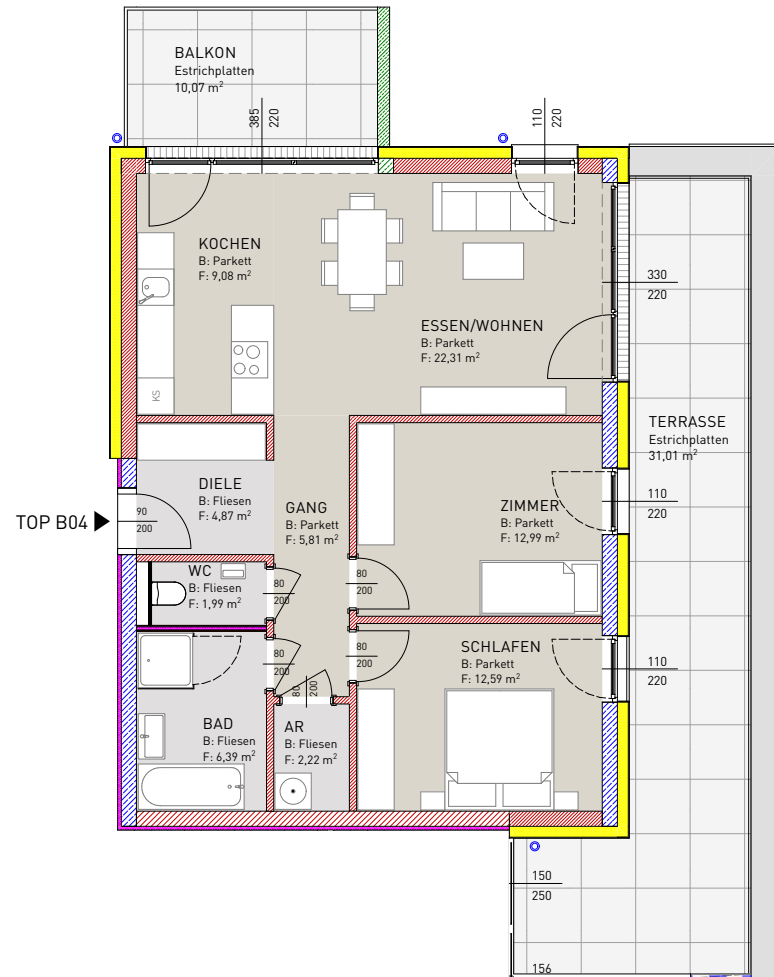

BT B - TOP B04 - 1. OBERGESCHOSS

AR	2,22 m ²
BAD	6,39 m ²
DIELE	4,87 m ²
ESSEN/WOHNEN	22,31 m ²
GANG	5,81 m ²
KOCHEN	9,08 m ²
WC	1,99 m ²
SCHLAFEN	12,59 m ²
ZIMMER	12,99 m ²
SUMME	78,25 m²

BALKON	10,07 m ²
TERRASSE	31,01 m ²

ÜBERSICHT (ohne Massstab)