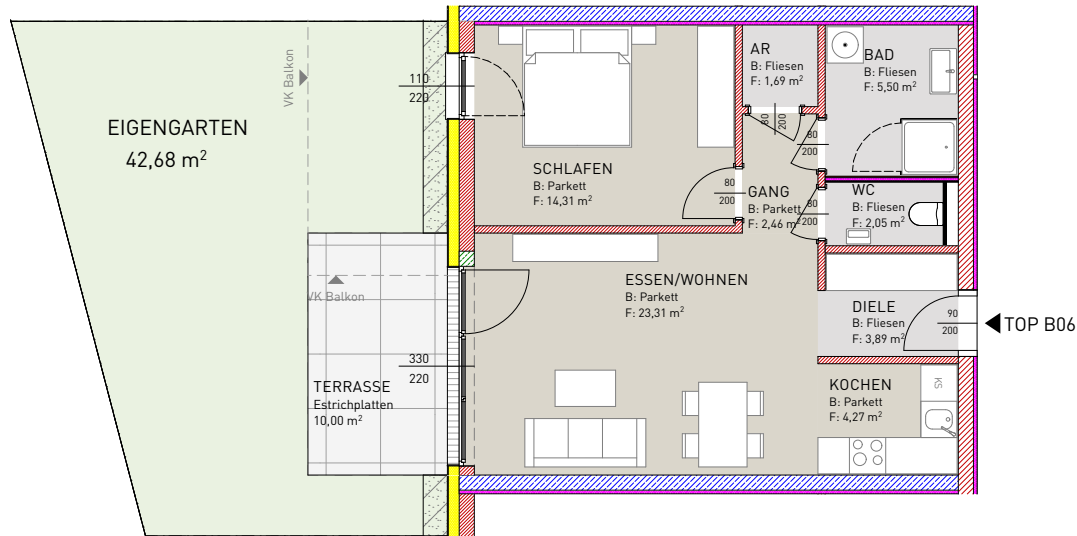

BT B - TOP B06 - 1. OBERGESCHOSS

AR	1,69 m ²
BAD	5,50 m ²
DIELE	3,89 m ²
ESSEN/WOHNEN	23,31 m ²
GANG	2,46 m ²
KOCHEN	4,27 m ²
WC	2,05 m ²
SCHLAFEN	14,31 m ²
SUMME	57,48 m²

EIGENGARTEN	42,68 m ²
TERRASSE	10,00 m ²

ÜBERSICHT (ohne Massstab)