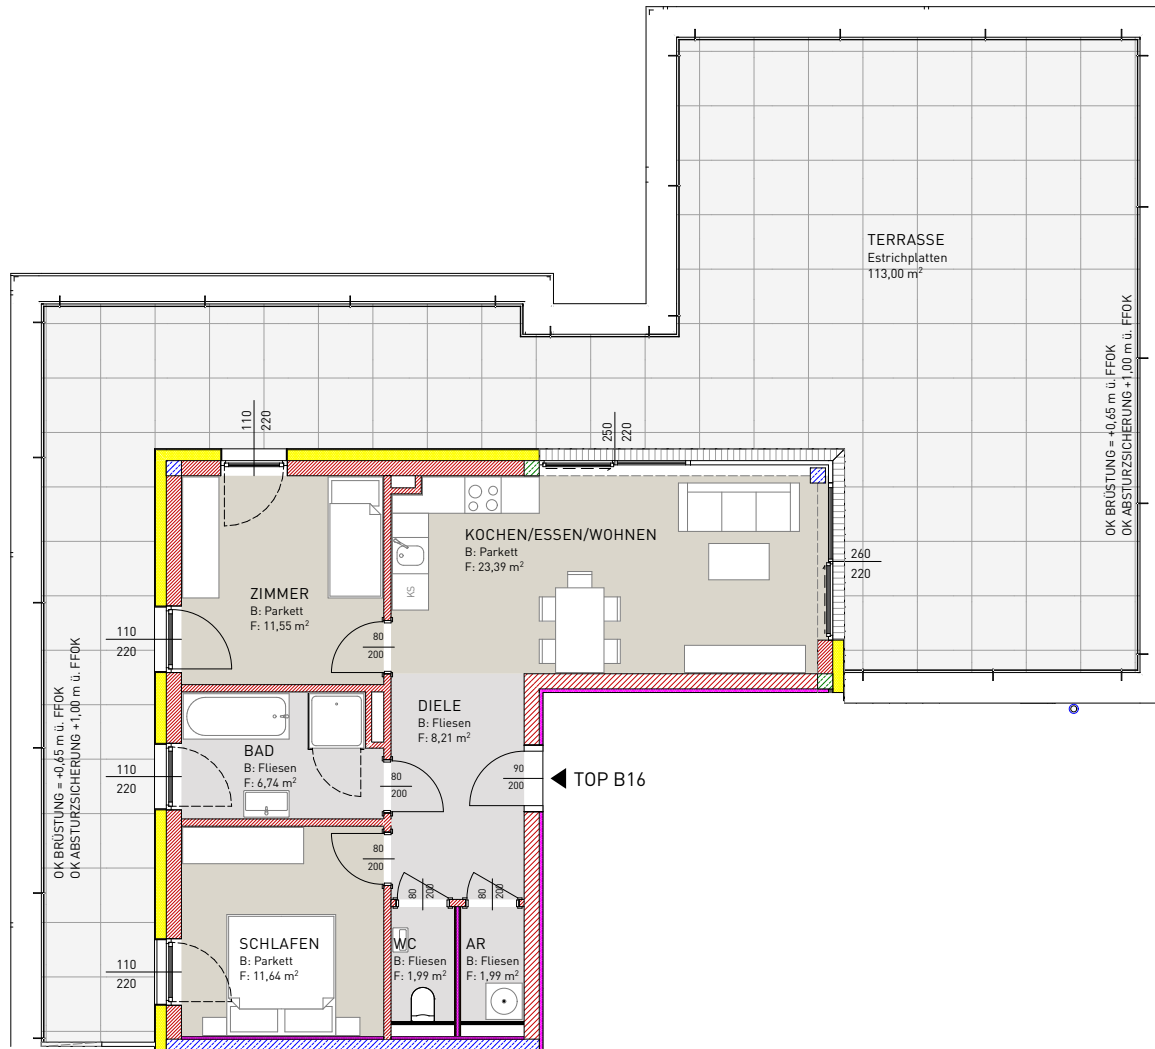

BT B - TOP B16 - 3. OBERGESCHOSS

AR	1,99 m ²
BAD	6,74 m ²
DIELE	8,21 m ²
KOCHEN/ESSEN/WOHNEN	23,39 m ²
WC	1,99 m ²
ZIMMER	11,55 m ²
SCHLAFEN	11,64 m ²
SUMME	65,51 m²

TERRASSE 113,00 m²

ÜBERSICHT (ohne Massstab)