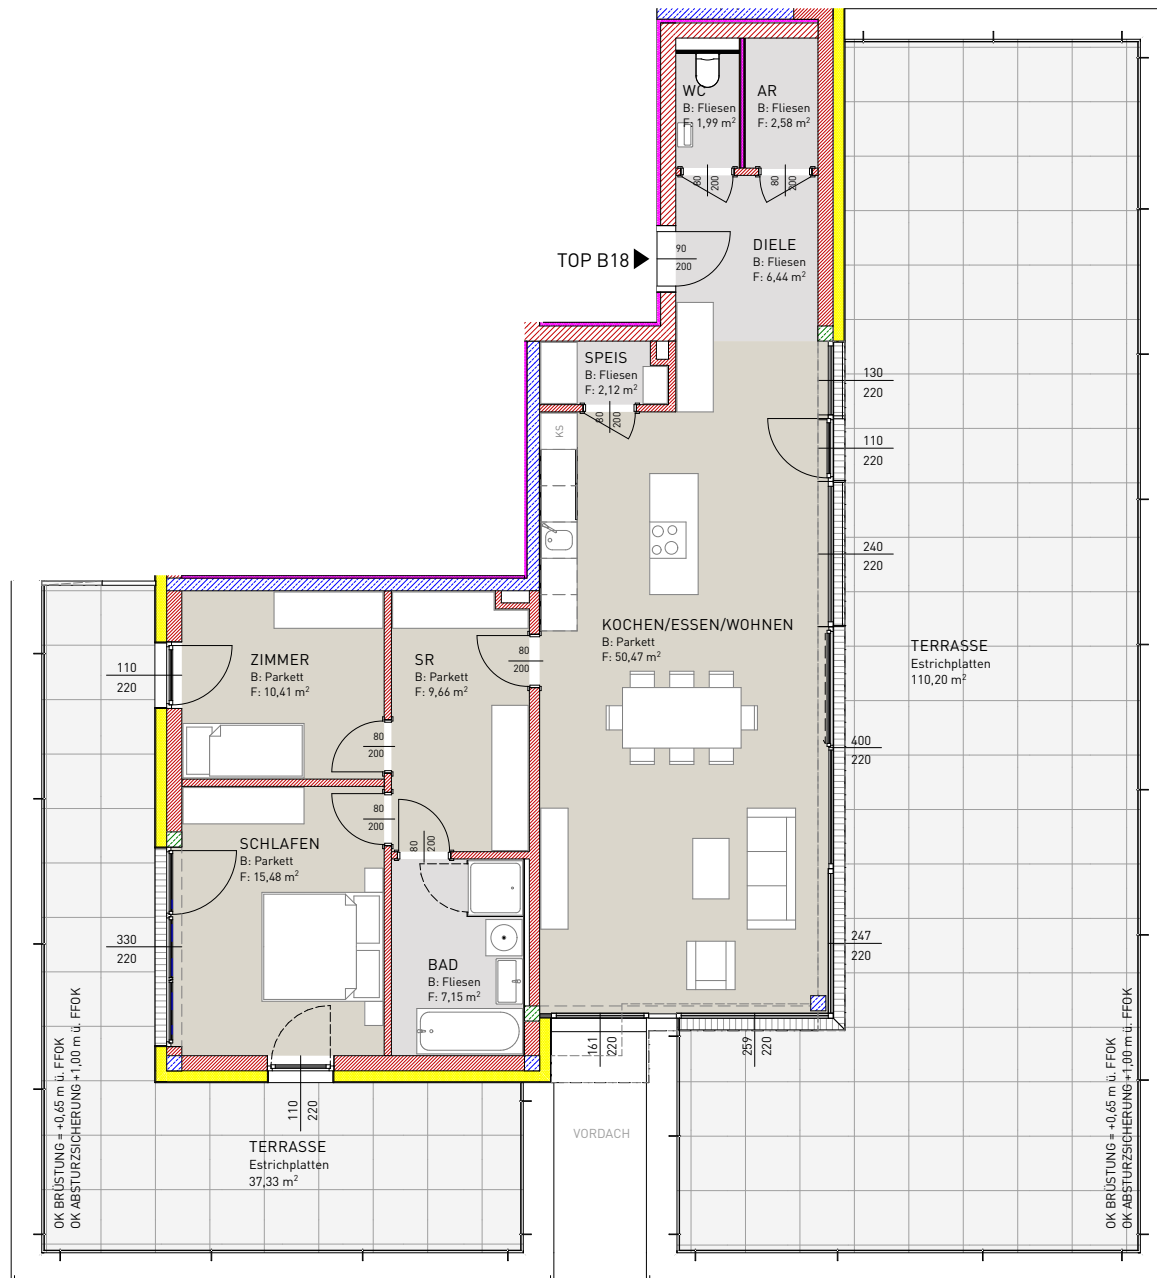

BT B - TOP B18 - 3. OBERGESCHOSS

AR	2,58 m ²
BAD	7,15 m ²
DIELE	6,44 m ²
KOCHEN/ESSEN/WOHNEN	50,47 m ²
SPEIS	2,12 m ²
SR	9,66 m ²
WC	1,99 m ²
ZIMMER	10,41 m ²
SCHLAFEN	15,48 m ²
SUMME	106,30 m²
TERRASSE	110,20 m ²
TERRASSE	37,33 m ²

ÜBERSICHT (ohne Massstab)